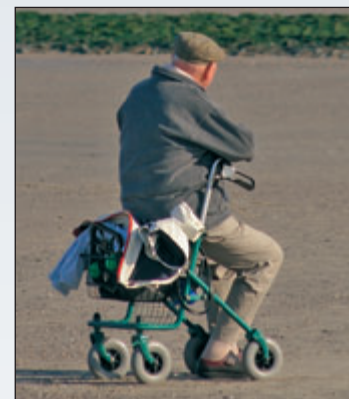

Pannensichere Räder für den REHA - Bereich

NEU

Schmale Räder aus Soft-Polyurethan

Hellgraue Räder aus Micro-Cellular-Polyurethan mit spritzwassergeschütztem Kugellager 608 2RS.
Felge: schwarzes glasfaserverstärktes Polyamid.
Hervorragende Stossdämpfung, sehr gute Bodenhaftung und spurfrei.

Art. Nr.	A	b	C	M	Y	kg	Preis CHF exkl. MwSt.
1.008.620	145	30	8	35		70	27.90

Schmale Räder aus Soft-Polyurethan

Hellgraue Räder aus Micro-Cellular-Polyurethan mit spritzwassergeschütztem Kugellager 6001 2RS.
Felge: schwarzes glasfaserverstärktes Polyamid.
Hervorragende Stossdämpfung, sehr gute Bodenhaftung und spurfrei.

Art. Nr.	A	b	C	M	Y	kg	Preis CHF exkl. MwSt.
1.008.621	150	32	8	50		70	19.90
1.008.623	200	32	8	60		70	26.90

Rollatoren- Räder aus Soft-Polyurethan

Hellgraue Räder aus Micro-Cellular-Polyurethan mit spritzwassergeschütztem Kugellager 6201 2RS.
Felge: schwarzes glasfaserverstärktes Polyamid.
Hervorragende Stossdämpfung, sehr gute Bodenhaftung und spurfrei.

Art. Nr.	A	b	C	M	Y	kg	Preis CHF exkl. MwSt.
1.008.625	175	45	8	50		70	27.90
1.008.627	200	50	8	60		70	29.90

Die angegebenen Belastungswerte gelten für eine Geschwindigkeit von max. 4 km/h.

20 % Rabatt ab Warenwert Fr. 100.—
25 % Rabatt ab Warenwert Fr. 500.—
Mengenrabatt auf Anfrage.

Die Rabattangaben gelten ausschliesslich für das Räder + Rollen-Sortiment!

Möbel- und
Apparaterollen

Rostfreie
Rollen

Transportgeräte
-Rollen

Räder, Röllchen
Seil-, Gabelrollen

Spezialitäten

Transportgeräte

Techn. Hinweise